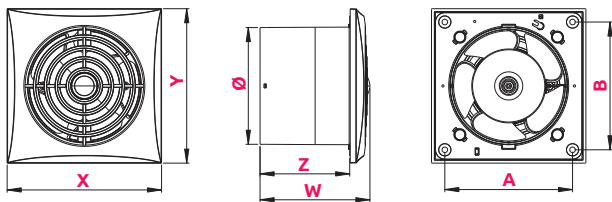

WYMIARY

DIMENSIONS

	Ø	A	B	X	Y	W	Z
Ø100	100	109	109	132	132	94	77
Ø125	125	137	137	159	159	94	77
Ø150	150	162	162	185	185	100	83

WYPOSAŻENIE

EQUIPMENT

	INDEX						
Ø100	WZ100**	●					
	WZ100W		●				
	WZ100T**			●			
Ø125	WZ100H**			●	●		
	WZ100R			●		●	
	WZ100F			●			●
	WZ125	●					
	WZ125W		●				
Ø150	WZ125T			●			
	WZ125H			●	●		
	WZ125R			●		●	
	WZ125F			●			●
Ø150	WZ150	●					
	WZ150W		●				
	WZ150T			●			
	WZ150H			●	●		
	WZ150R			●		●	
WZ150F			●			●	

* Wartość ciśnienia akustycznego z odległości 3m

* Sound pressure value from a distance of 3m

** Produkt dostępny w kolorze czarnym — do nazwy indeksu należy dodać sufix „CZ” np. WZ100TCZ